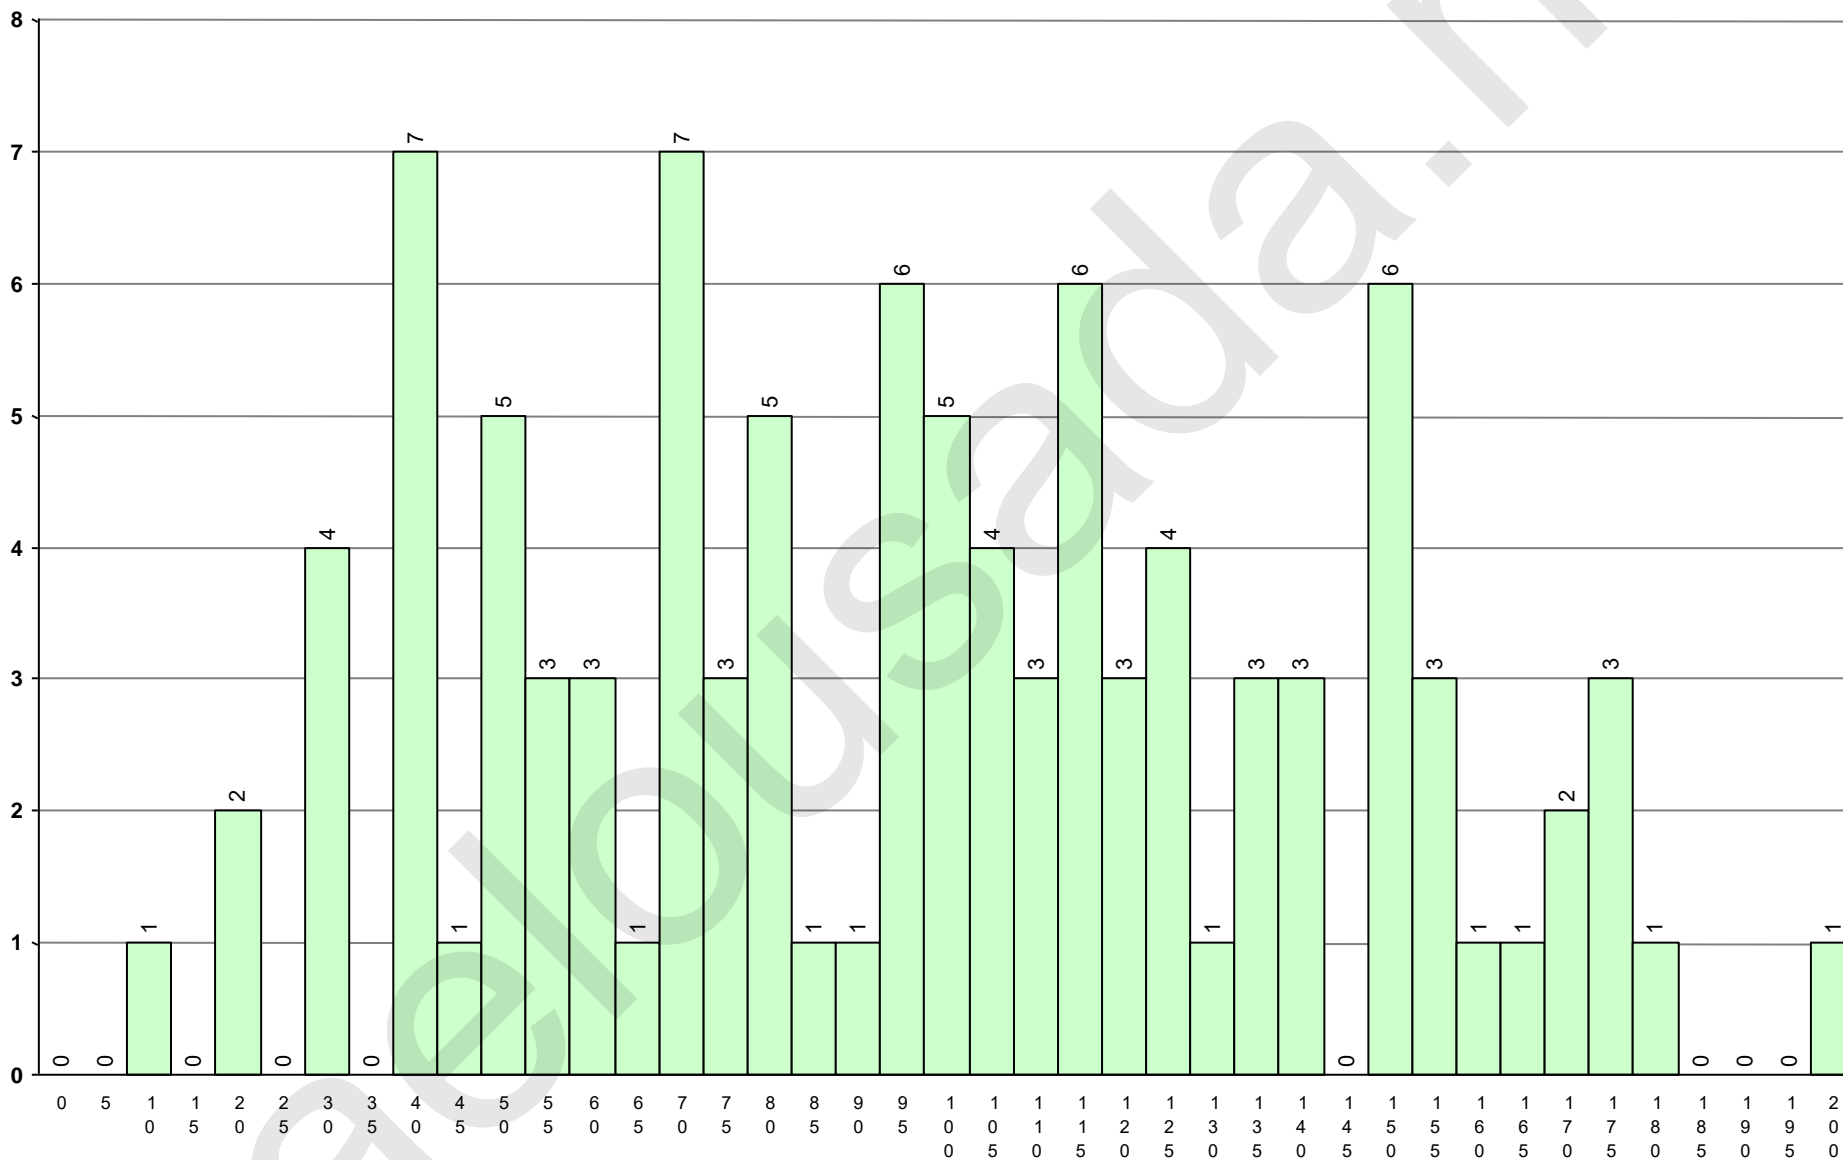

715 Física e Química A

Nº provas: 100

Negativas: 46

Média: ####

Desvio: ####