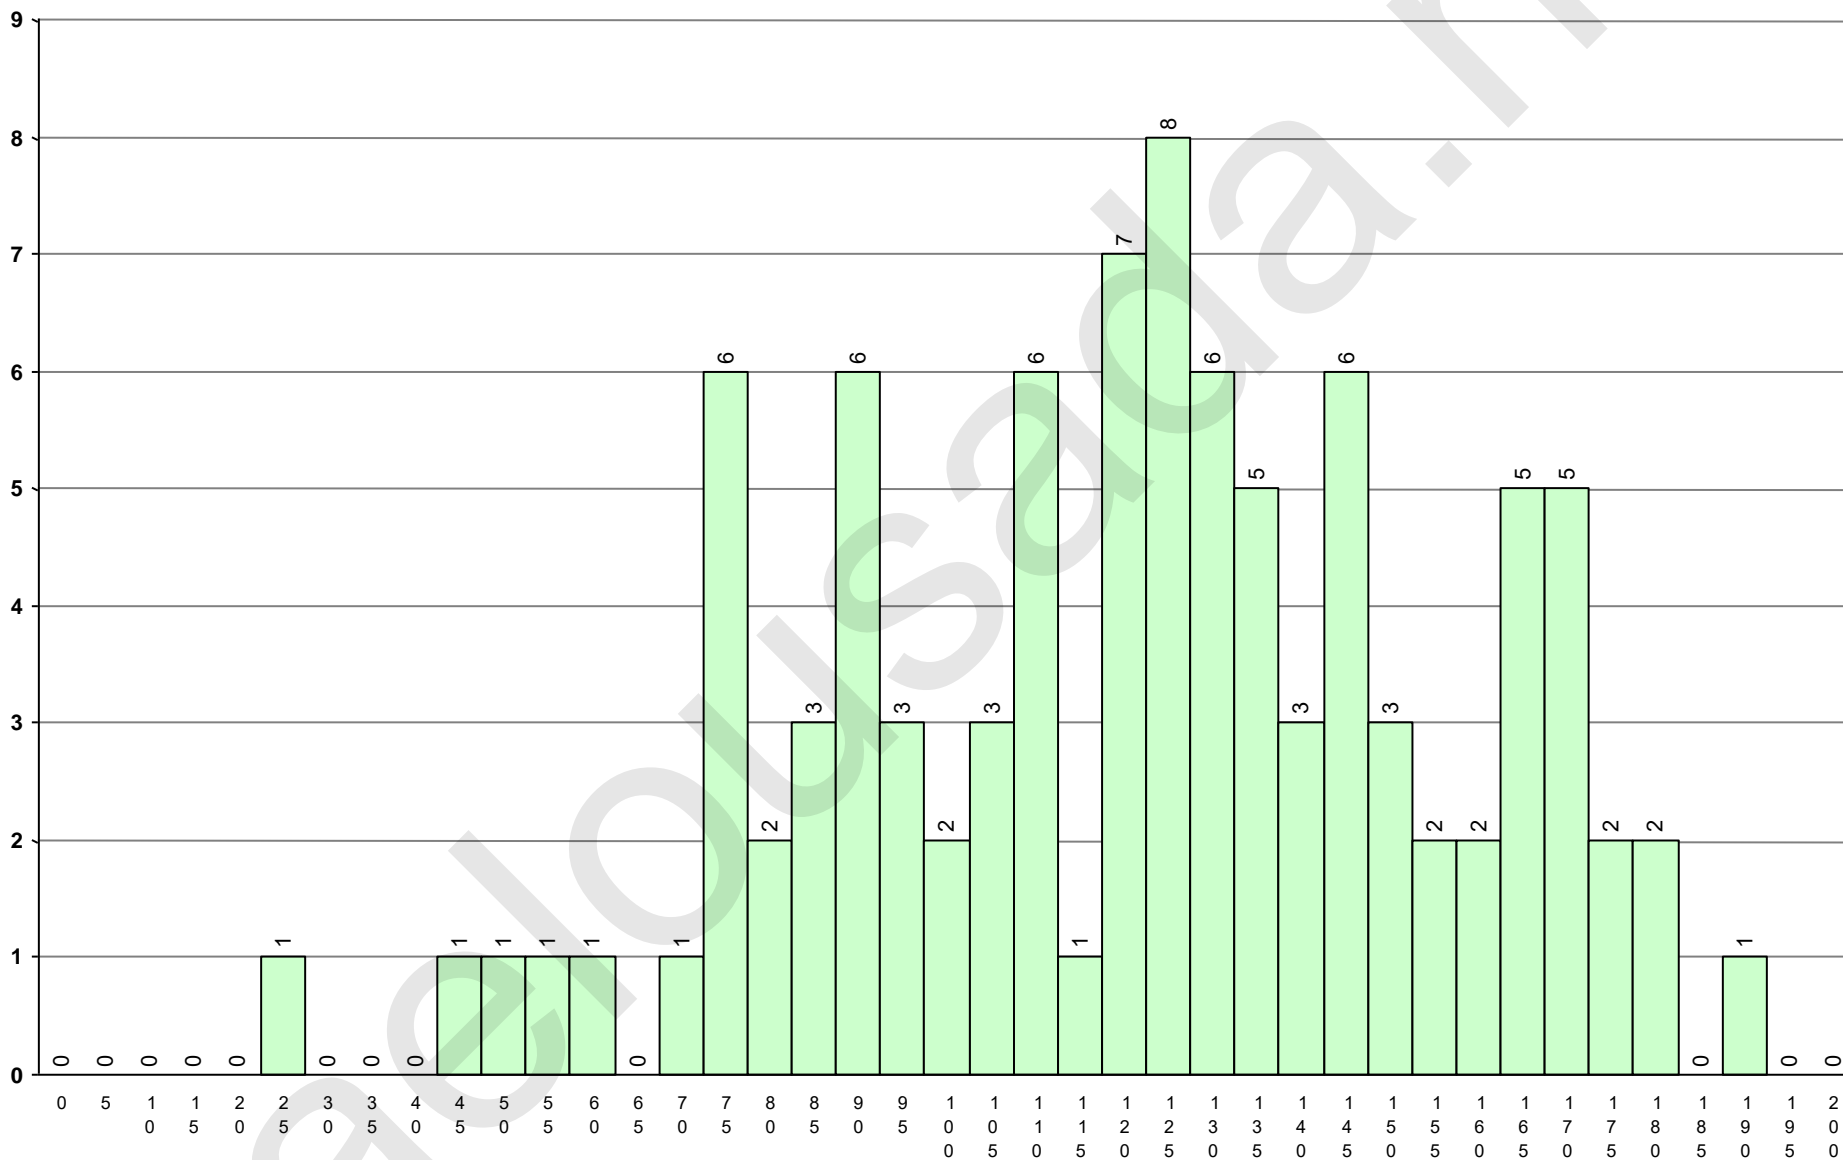

Escola de realização: 0679 Escola Secundária de Lousada

EXAMES FINAIS NACIONAIS

Código e designação do exame	Inscrições	Provas	%tot	Média	Desvio	Notas<95	%prv	Reapr.	%prv
702 Biologia e Geologia	109	95	87%	121	34,6	23	24%	0	0%
706 Desenho A	14	13	93%	134	34,0	1	8%	0	0%
708 Geometria Descritiva A	10	9	90%	088	66,0	5	56%	0	0%
712 Economia A	18	16	89%	123	29,4	2	13%	0	0%
714 Filosofia	16	8	50%	142	35,1	1	13%	0	0%
715 Física e Química A	112	100	89%	097	44,1	46	46%	0	0%
719 Geografia A	36	28	78%	103	17,5	9	32%	0	0%
623 História A	29	26	90%	129	20,2	0	0%	0	0%
724 História da Cultura e das Artes	7	7	100%	129	37,4	0	0%	0	0%
734 Literatura Portuguesa	12	10	83%	072	35,3	8	80%	0	0%
635 Matemática A	66	54	82%	122	47,2	13	24%	0	0%
735 Matemática B	5	2	40%	114	23,3	0	0%	0	0%
835 Matemática Aplic. às Ciências Soc.	24	17	71%	108	49,1	7	41%	0	0%
639 Português	85	72	85%	119	35,8	16	22%	0	0%
547 Espanhol (iniciação)	1	1	100%	176		0	0%	0	0%
550 Inglês	21	16	76%	146	41,5	1	6%	0	0%
Total de EXAMES FINAIS NACIONAIS	565	474	84%			132	28%	0	0%

702 Biologia e Geologia N° provas: 95 Negativas: 23 Média: ##### Desvio: #####