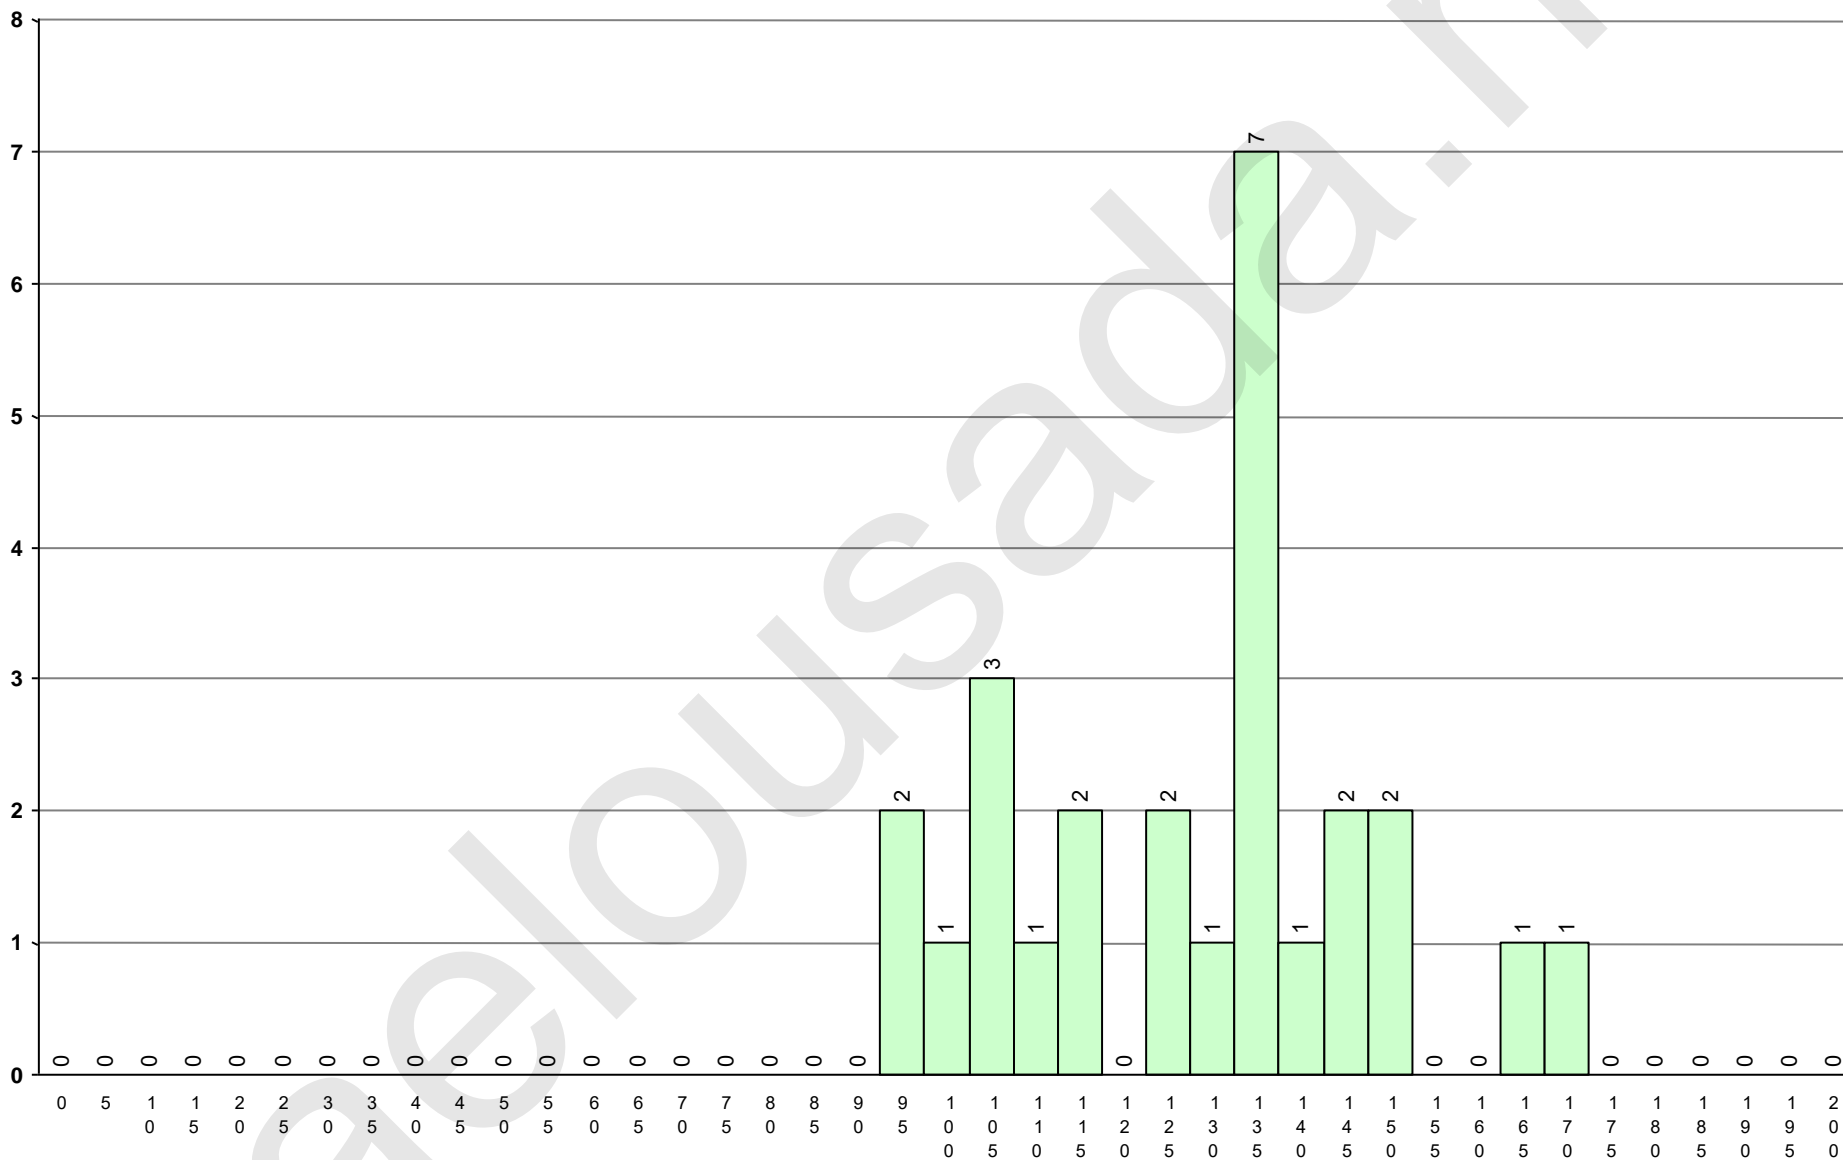

Negativas: 9

Média: #####

Desvio: #####

708 Geometria Descritiva A N° provas: 9 Negativas: 5 Média: ##### Desvio: #####

623 História A N° provas: 26 Negativas: 0 Média: ##### Desvio: #####

724 História da Cultura e das Artes N° provas: 7 Negativas: 0 Média: ##### Desvio: #####