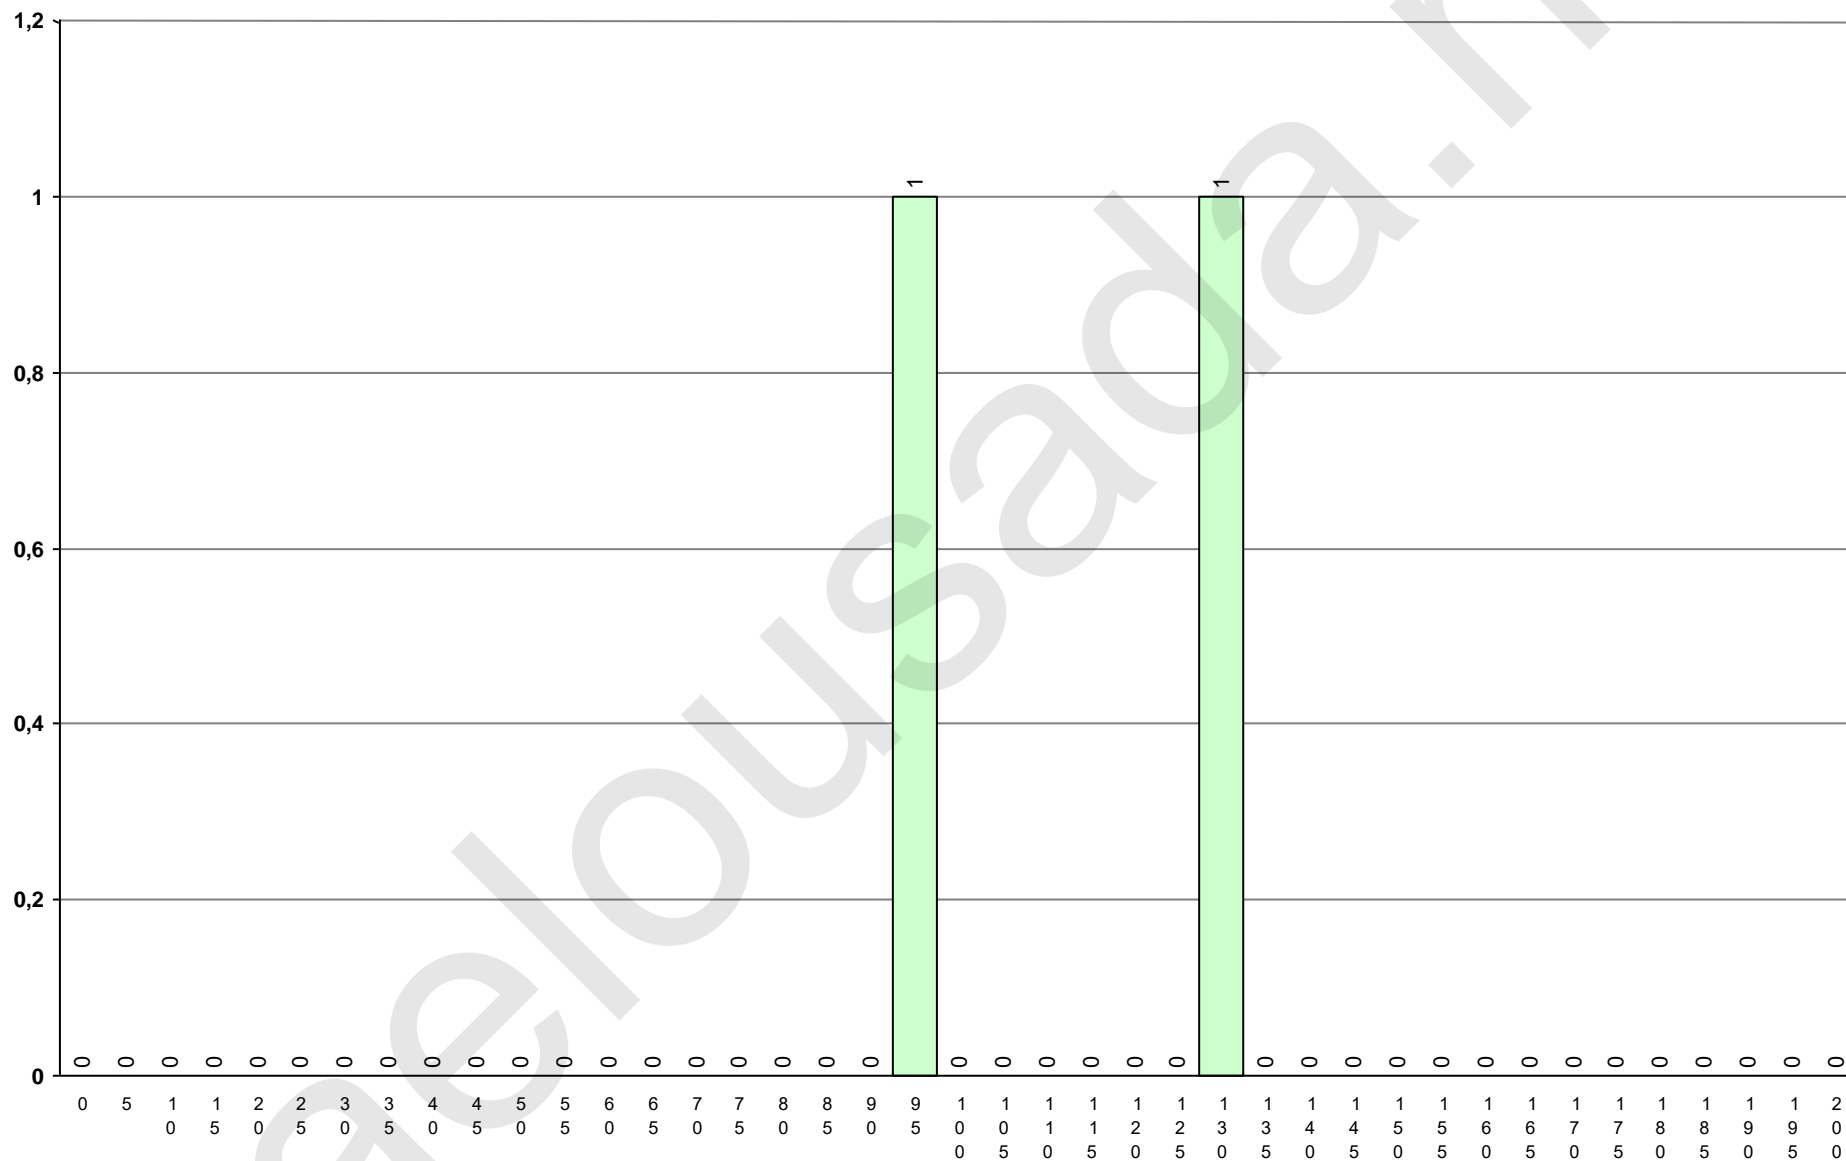

735 Matemática B N° provas: 2 Negativas: 0 Média: ##### Desvio: #####