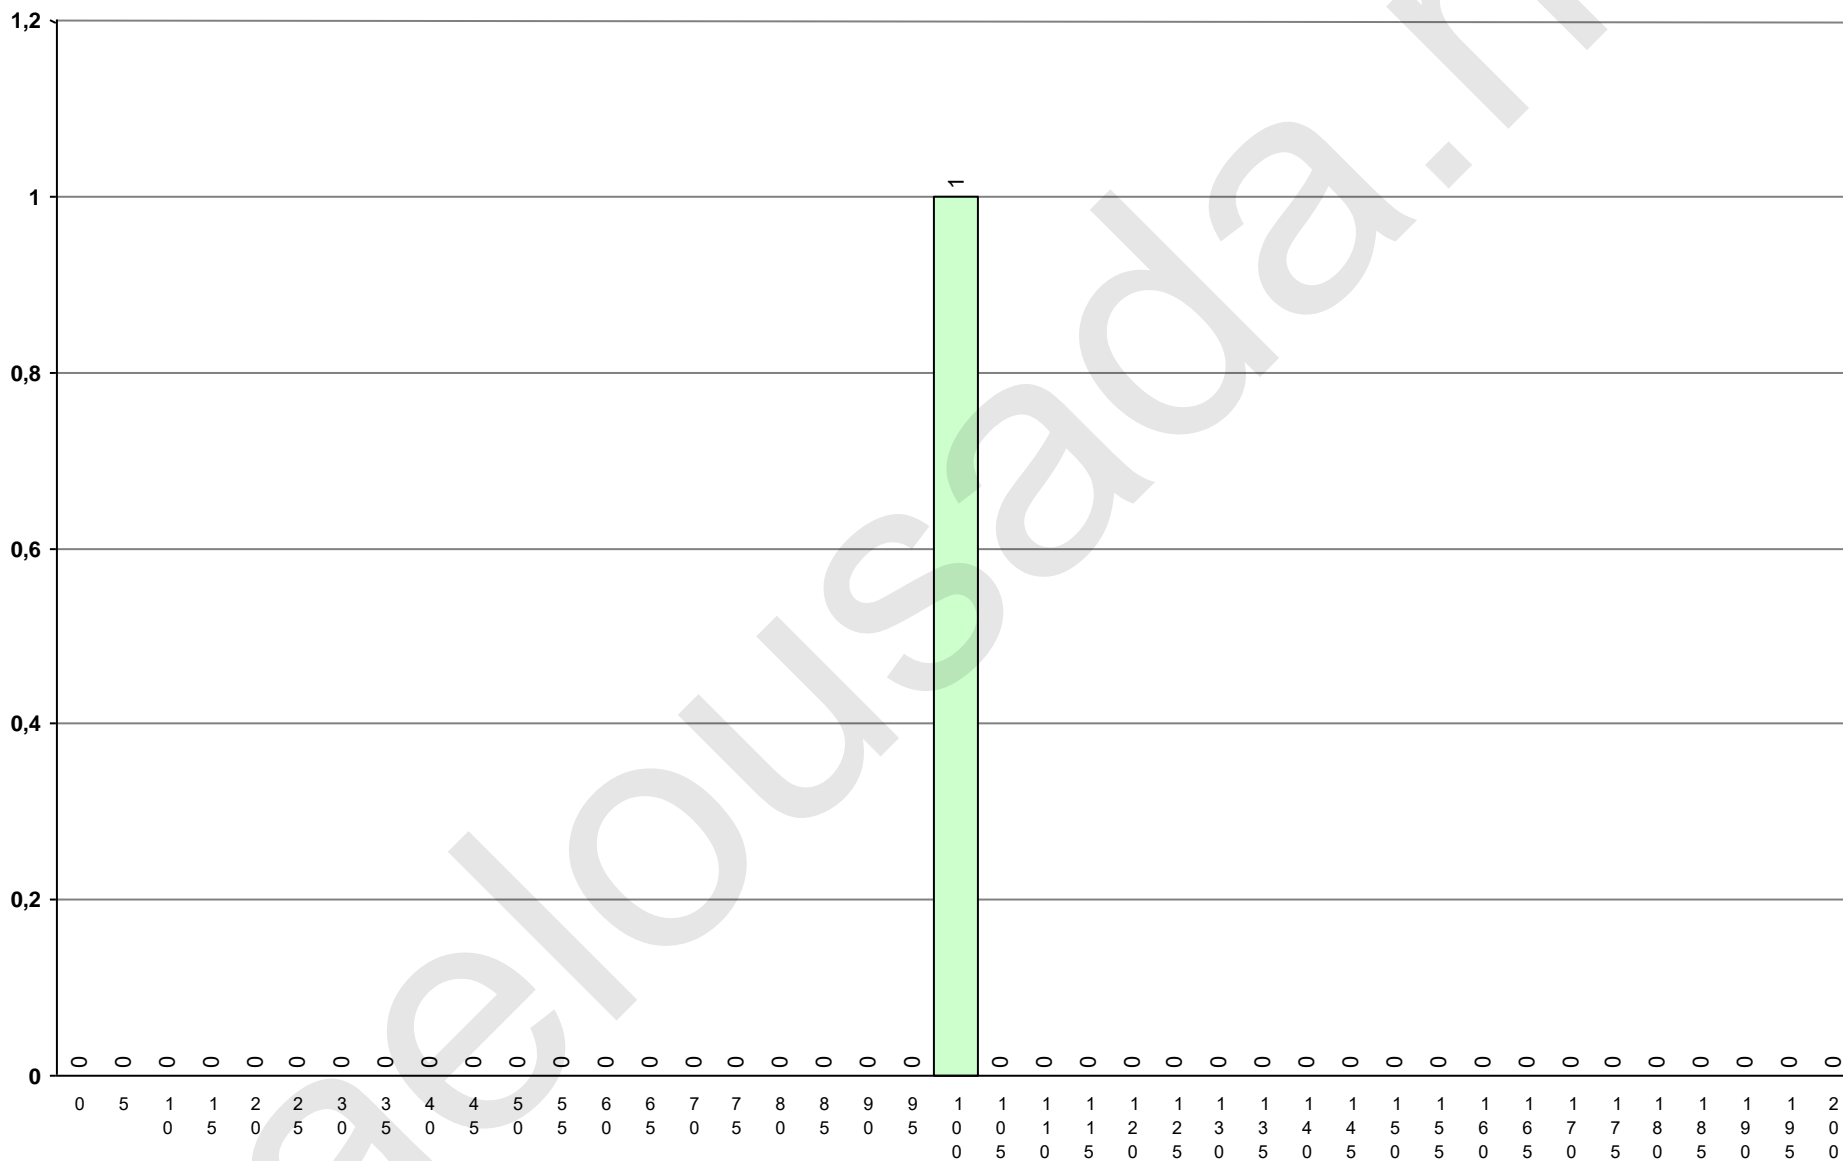

375 Espanhol (iniciação -11.º) N.º provas: 1 Negativas: 0 Média: **98** Desvio: