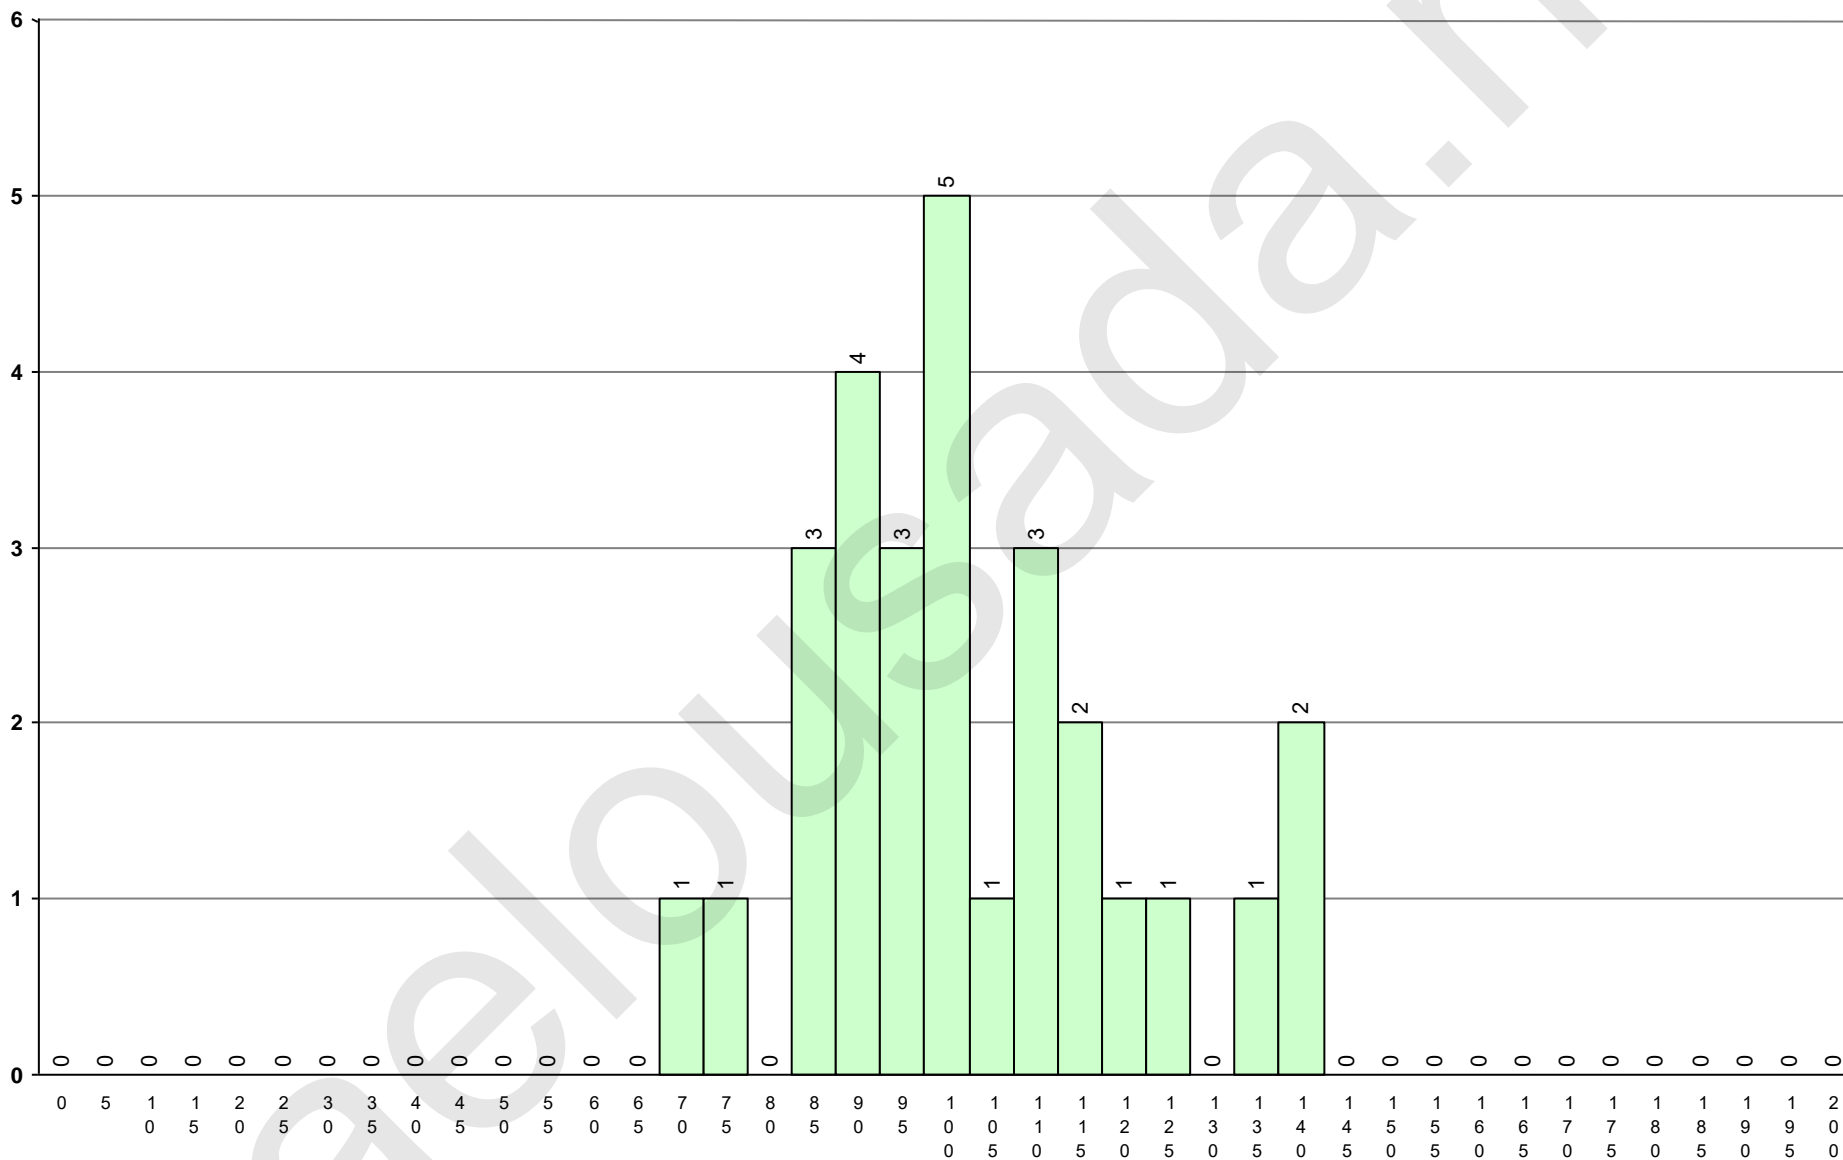

Negativas: 9

Média: #####

Desvio: #####

708 Geometria Descritiva A N° provas: 9 Negativas: 5 Média: ##### Desvio: #####

623 História A N° provas: 26 Negativas: 0 Média: ##### Desvio: #####

724 História da Cultura e das Artes N° provas: 7 Negativas: 0 Média: ##### Desvio: #####