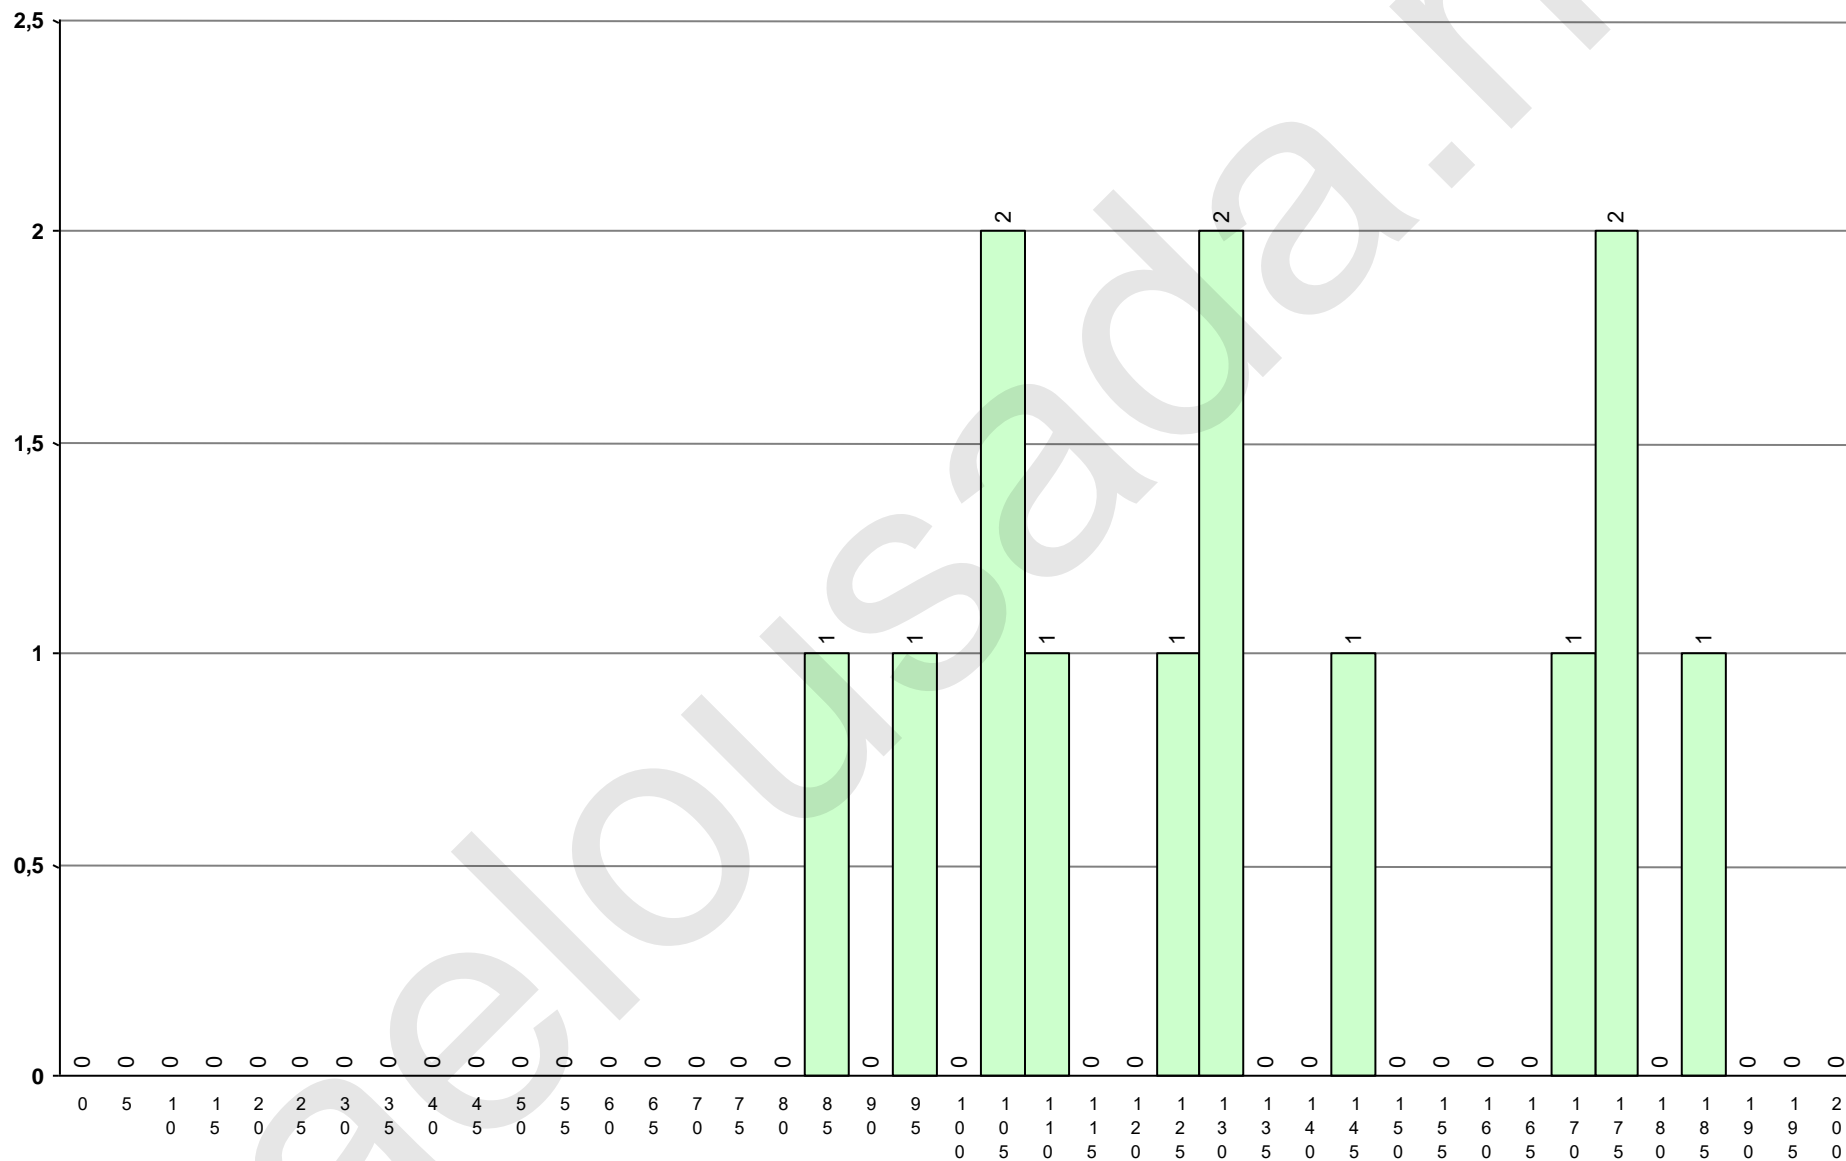

706 Desenho A N° provas: 13 Negativas: 1 Média: ##### Desvio: #####