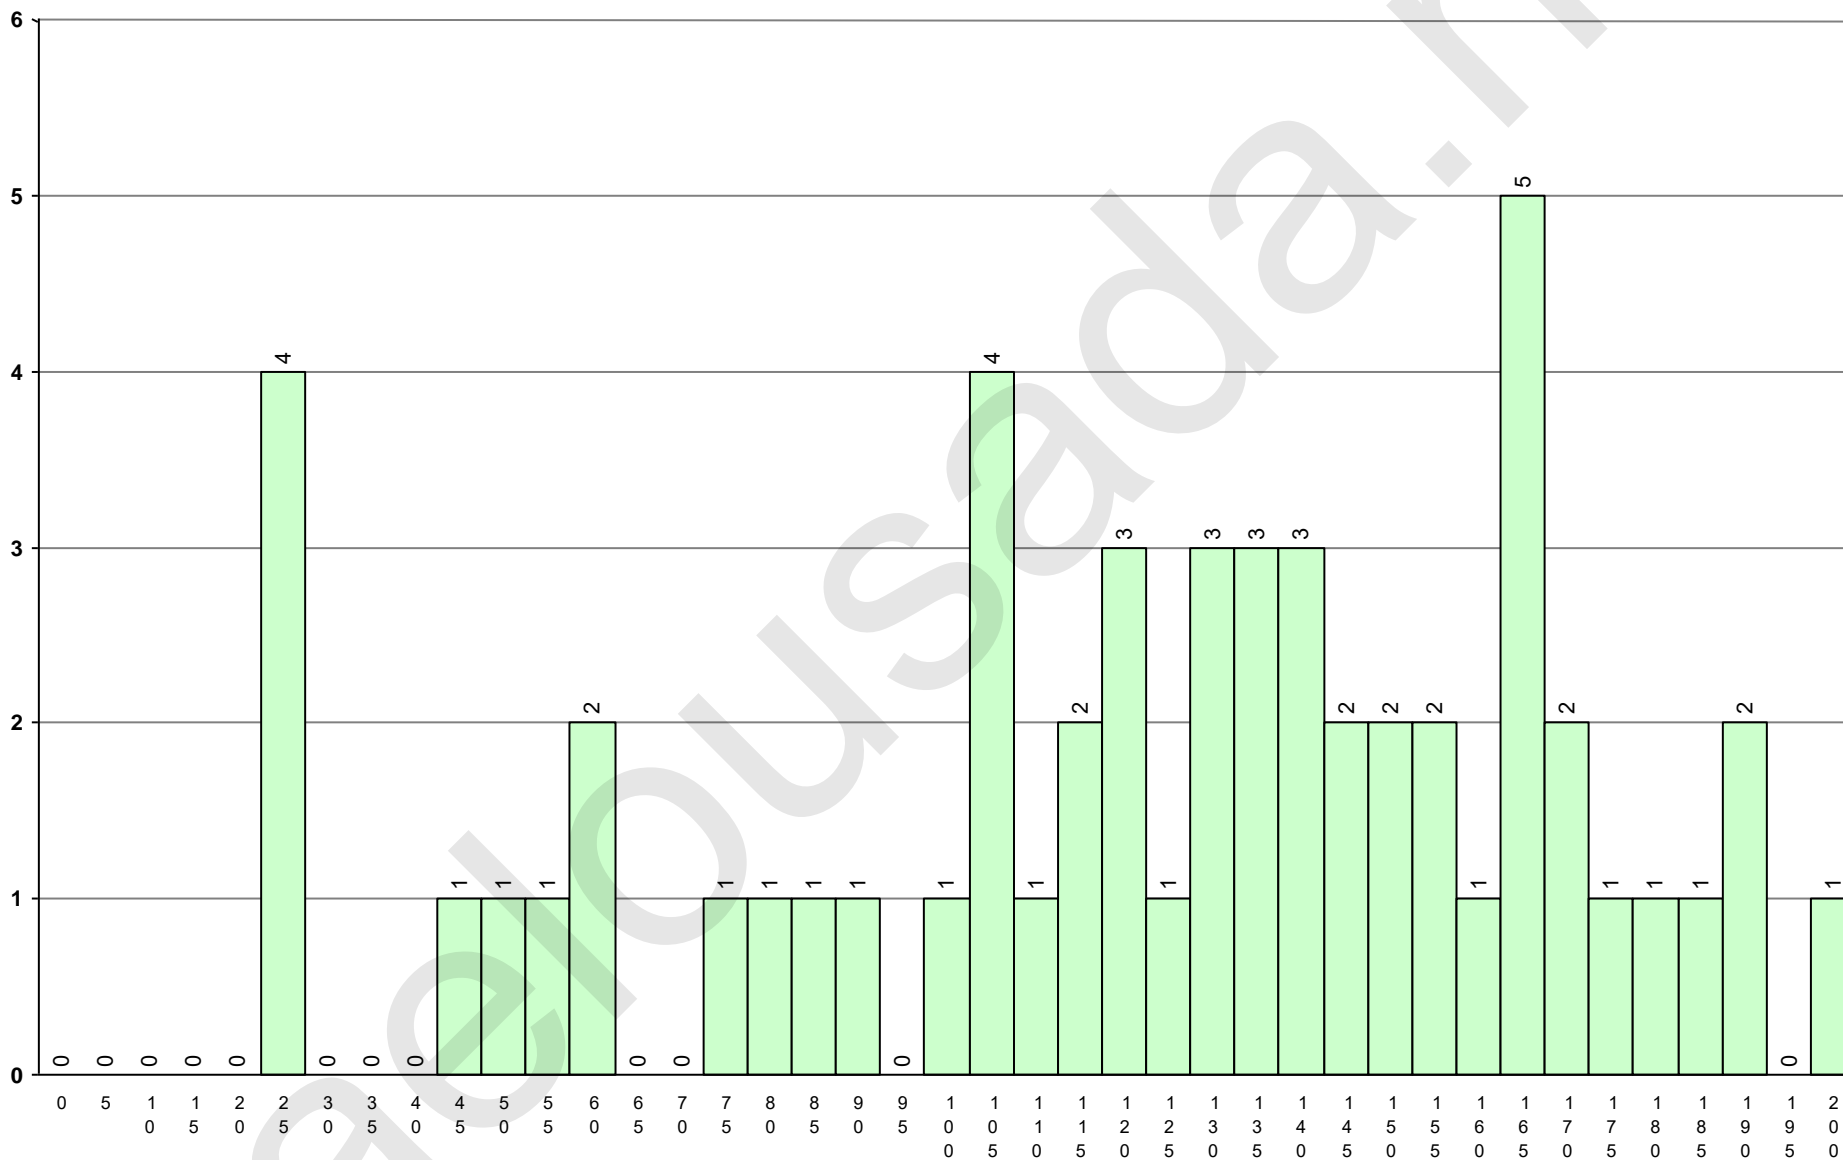

635 Matemática A N° provas: 54 Negativas: 13 Média: ##### Desvio: #####