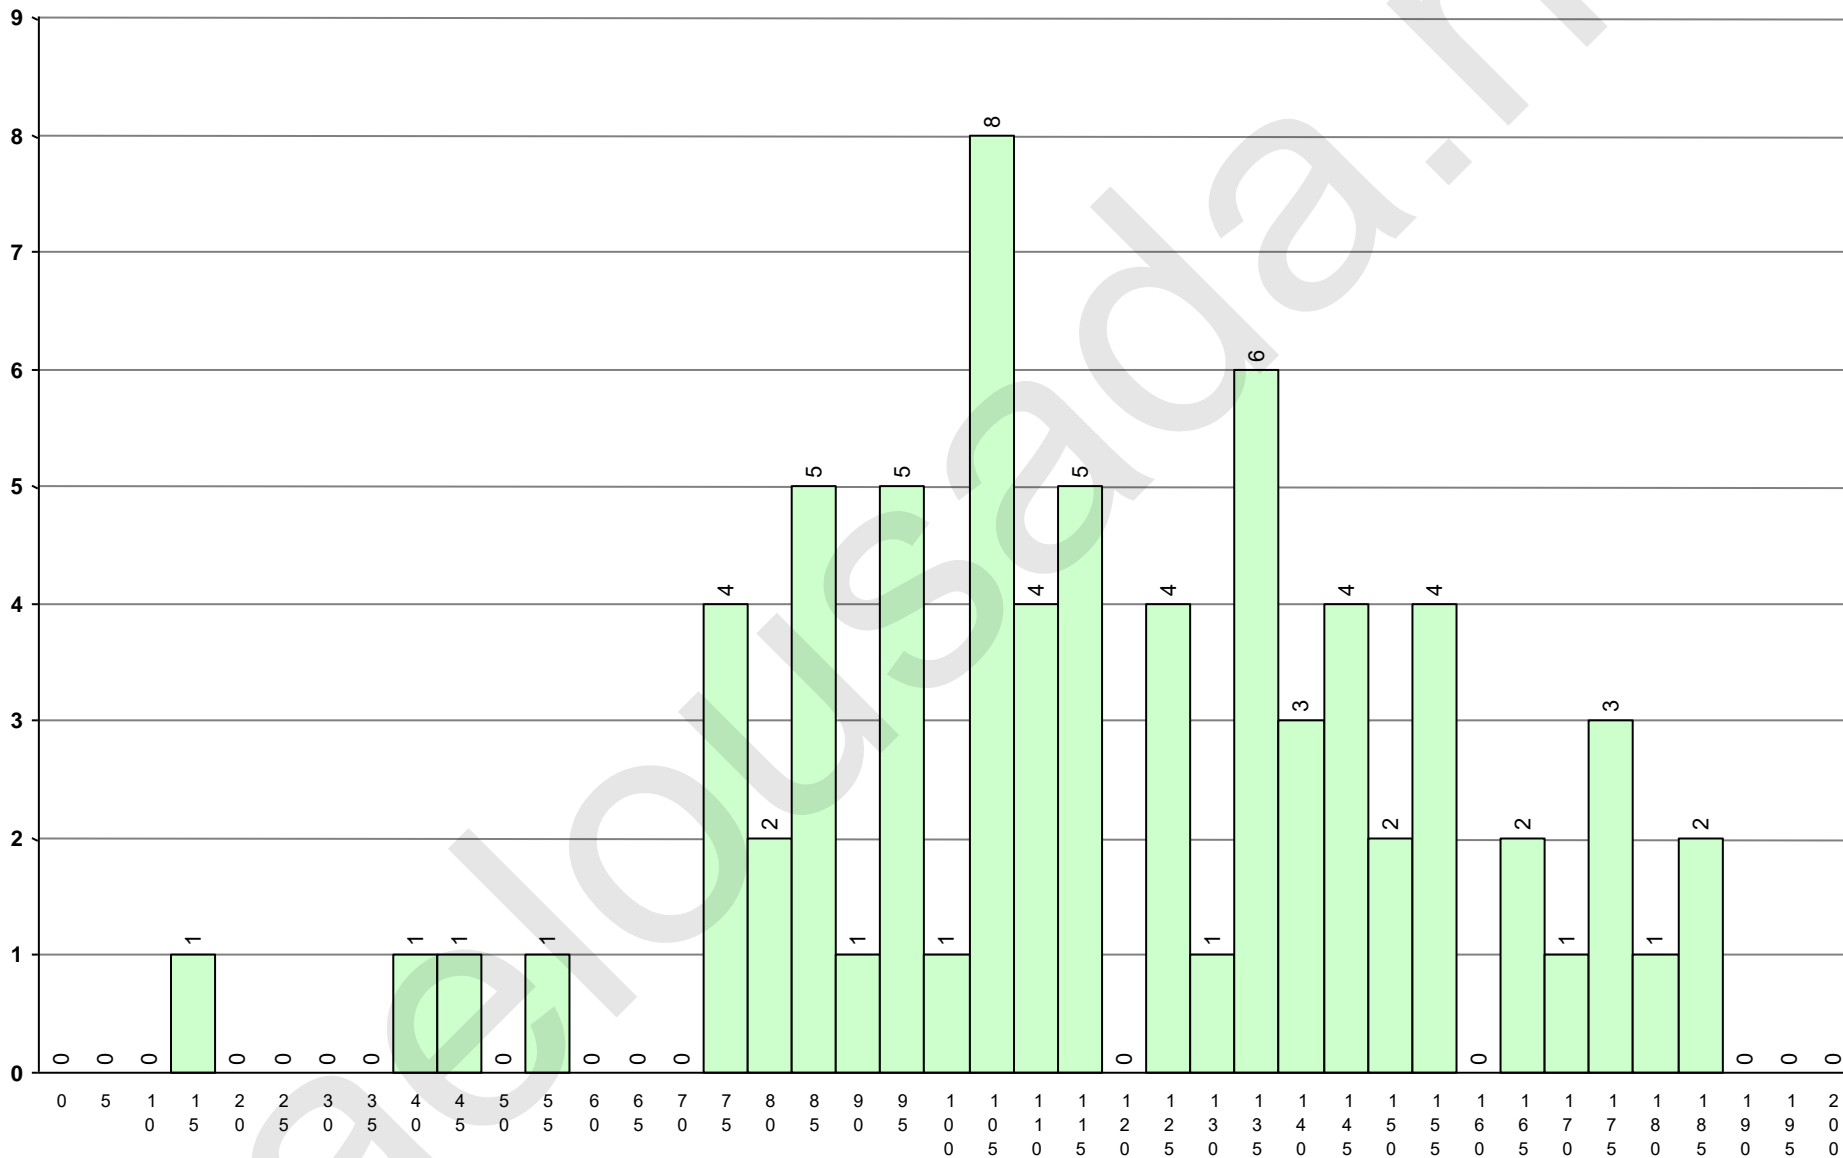

639 Português N° provas: 72 Negativas: 16 Média: ##### Desvio: #####