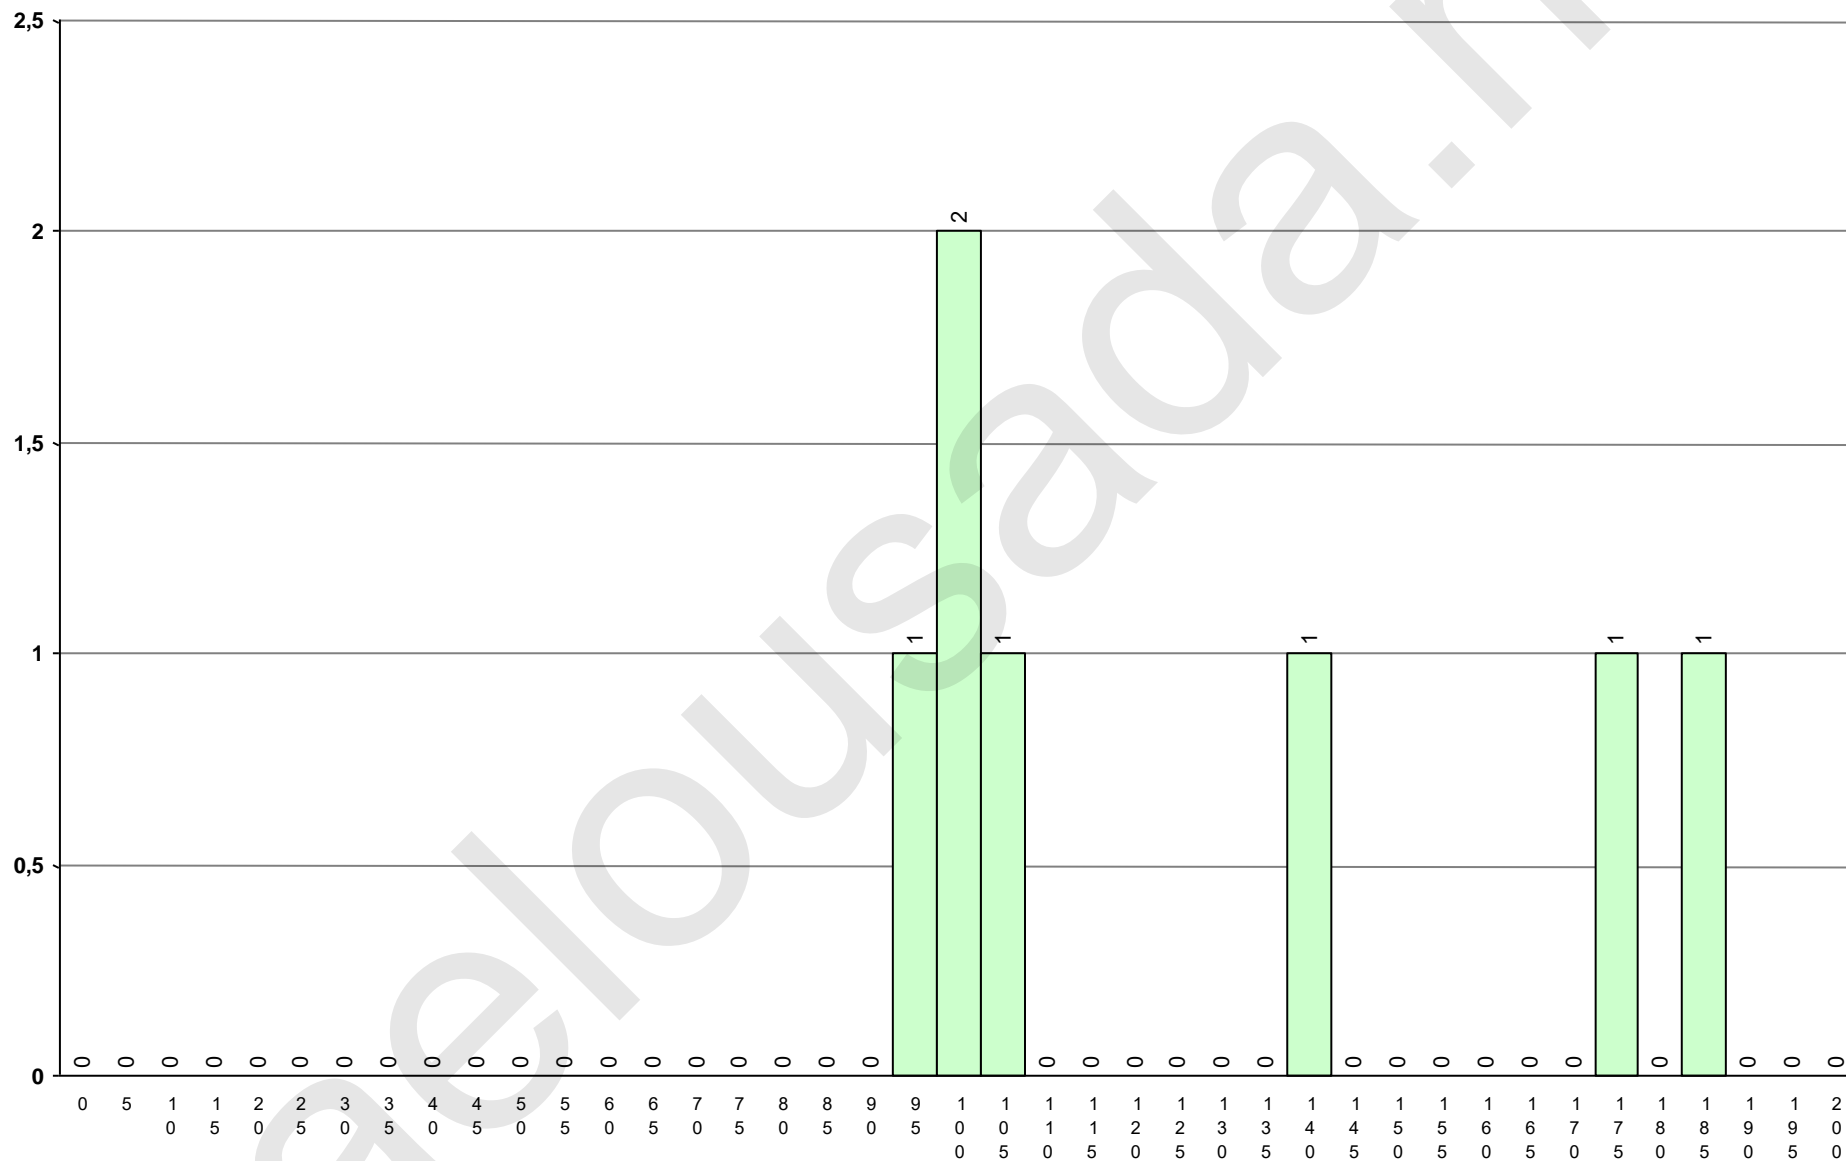

Negativas: 9

Média: #####

Desvio: #####

708 Geometria Descritiva A N° provas: 9 Negativas: 5 Média: ##### Desvio: #####

623 História A N° provas: 26 Negativas: 0 Média: ##### Desvio: #####

724 História da Cultura e das Artes N° provas: 7 Negativas: 0 Média: ##### Desvio: #####